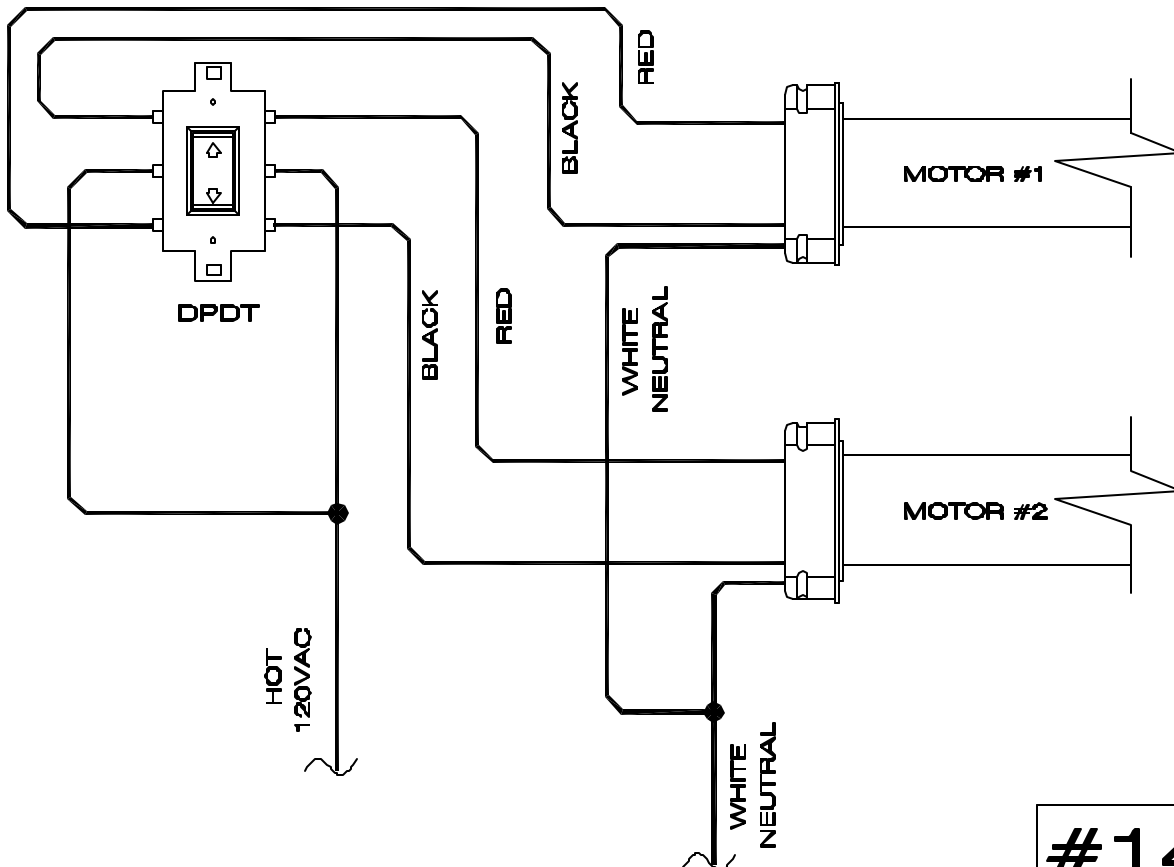

# WIRING DIAGRAM-SWITCHES

1 MOTOR  
1 SWITCH

2 MOTORS  
1 SWITCH

#14

**WindowTex**  
www.windowtex.com

7 Roselle Street - Mineola, NY 11501  
PH 516-294-3580 - FX 516-294-0444