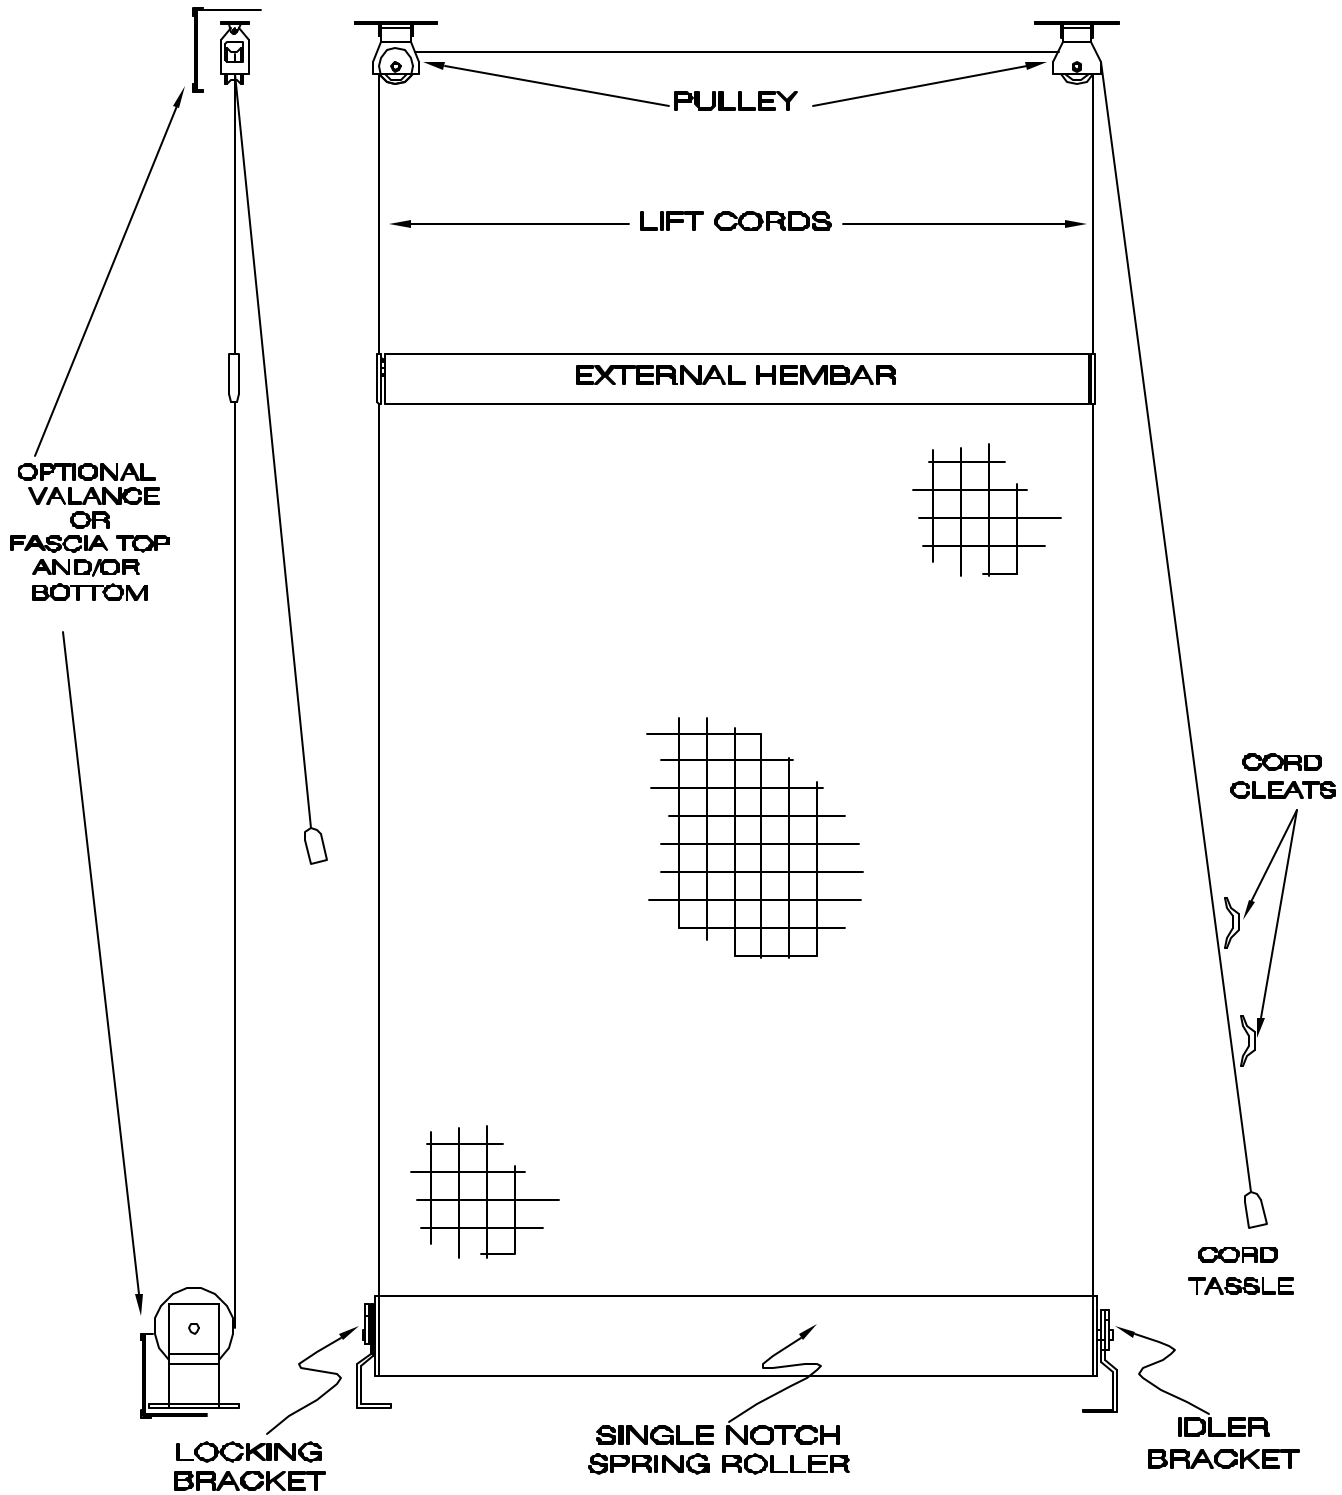

BOTTOM UP SHADE

BOTTOM UP

#29

WindowTex
www.windowtex.com

7 Roselle Street - Mineola, NY 11501
PH 516-294-3580 - FX 516-294-0444