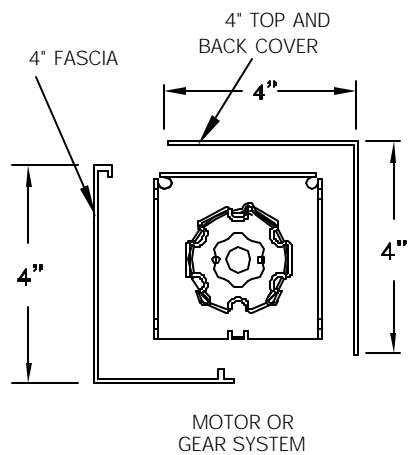

TNS TOTAL NOLITE SYSTEM

OPTIONAL FASCIA END CAP

#5

WindowTex
www.windowtex.com

7 Roselle Street - Mineola, NY 11501
PH 516-294-3580 - FX 516-294-0444