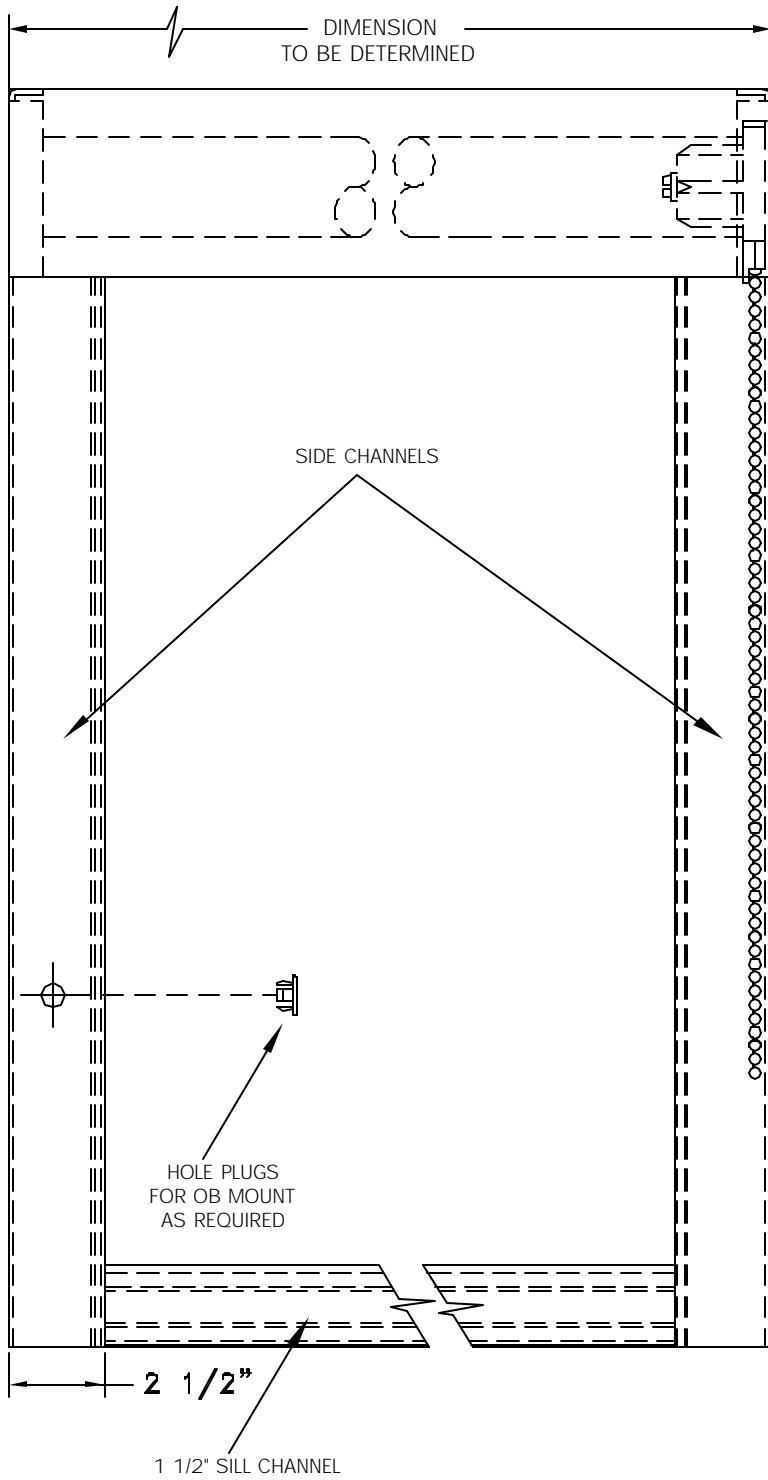

TNS TOTAL NOLITE SYSTEM

OPTIONAL FASCIA END CAP

#5

WindowTex
www.windowtex.com

7 Roselle Street - Mineola, NY 11501
PH 516-294-3580 - FX 516-294-0444