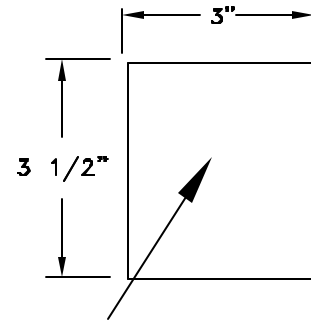

TNS TOTAL NOLITE SYSTEM

OPTIONAL FASCIA END CAP

#5

WindowTex
www.windowtex.com

7 Roselle Street - Mineola, NY 11501
PH 516-294-3580 - FX 516-294-0444