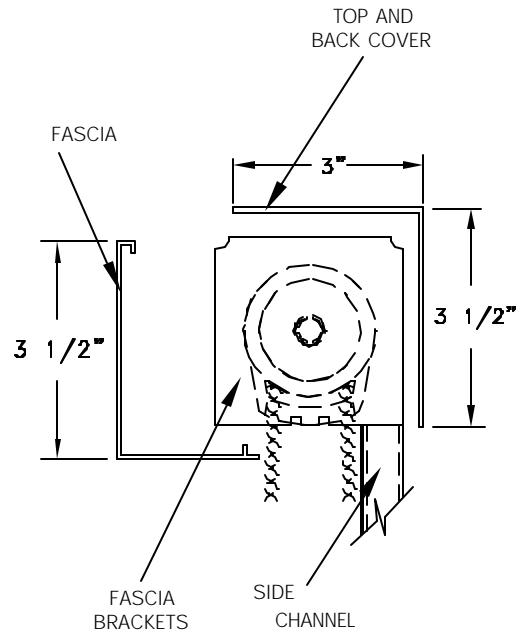

TNS TOTAL NOLITE SYSTEM

OPTIONAL FASCIA END CAP

#5

WindowTex
www.windowtex.com

7 Roselle Street - Mineola, NY 11501
PH 516-294-3580 - FX 516-294-0444